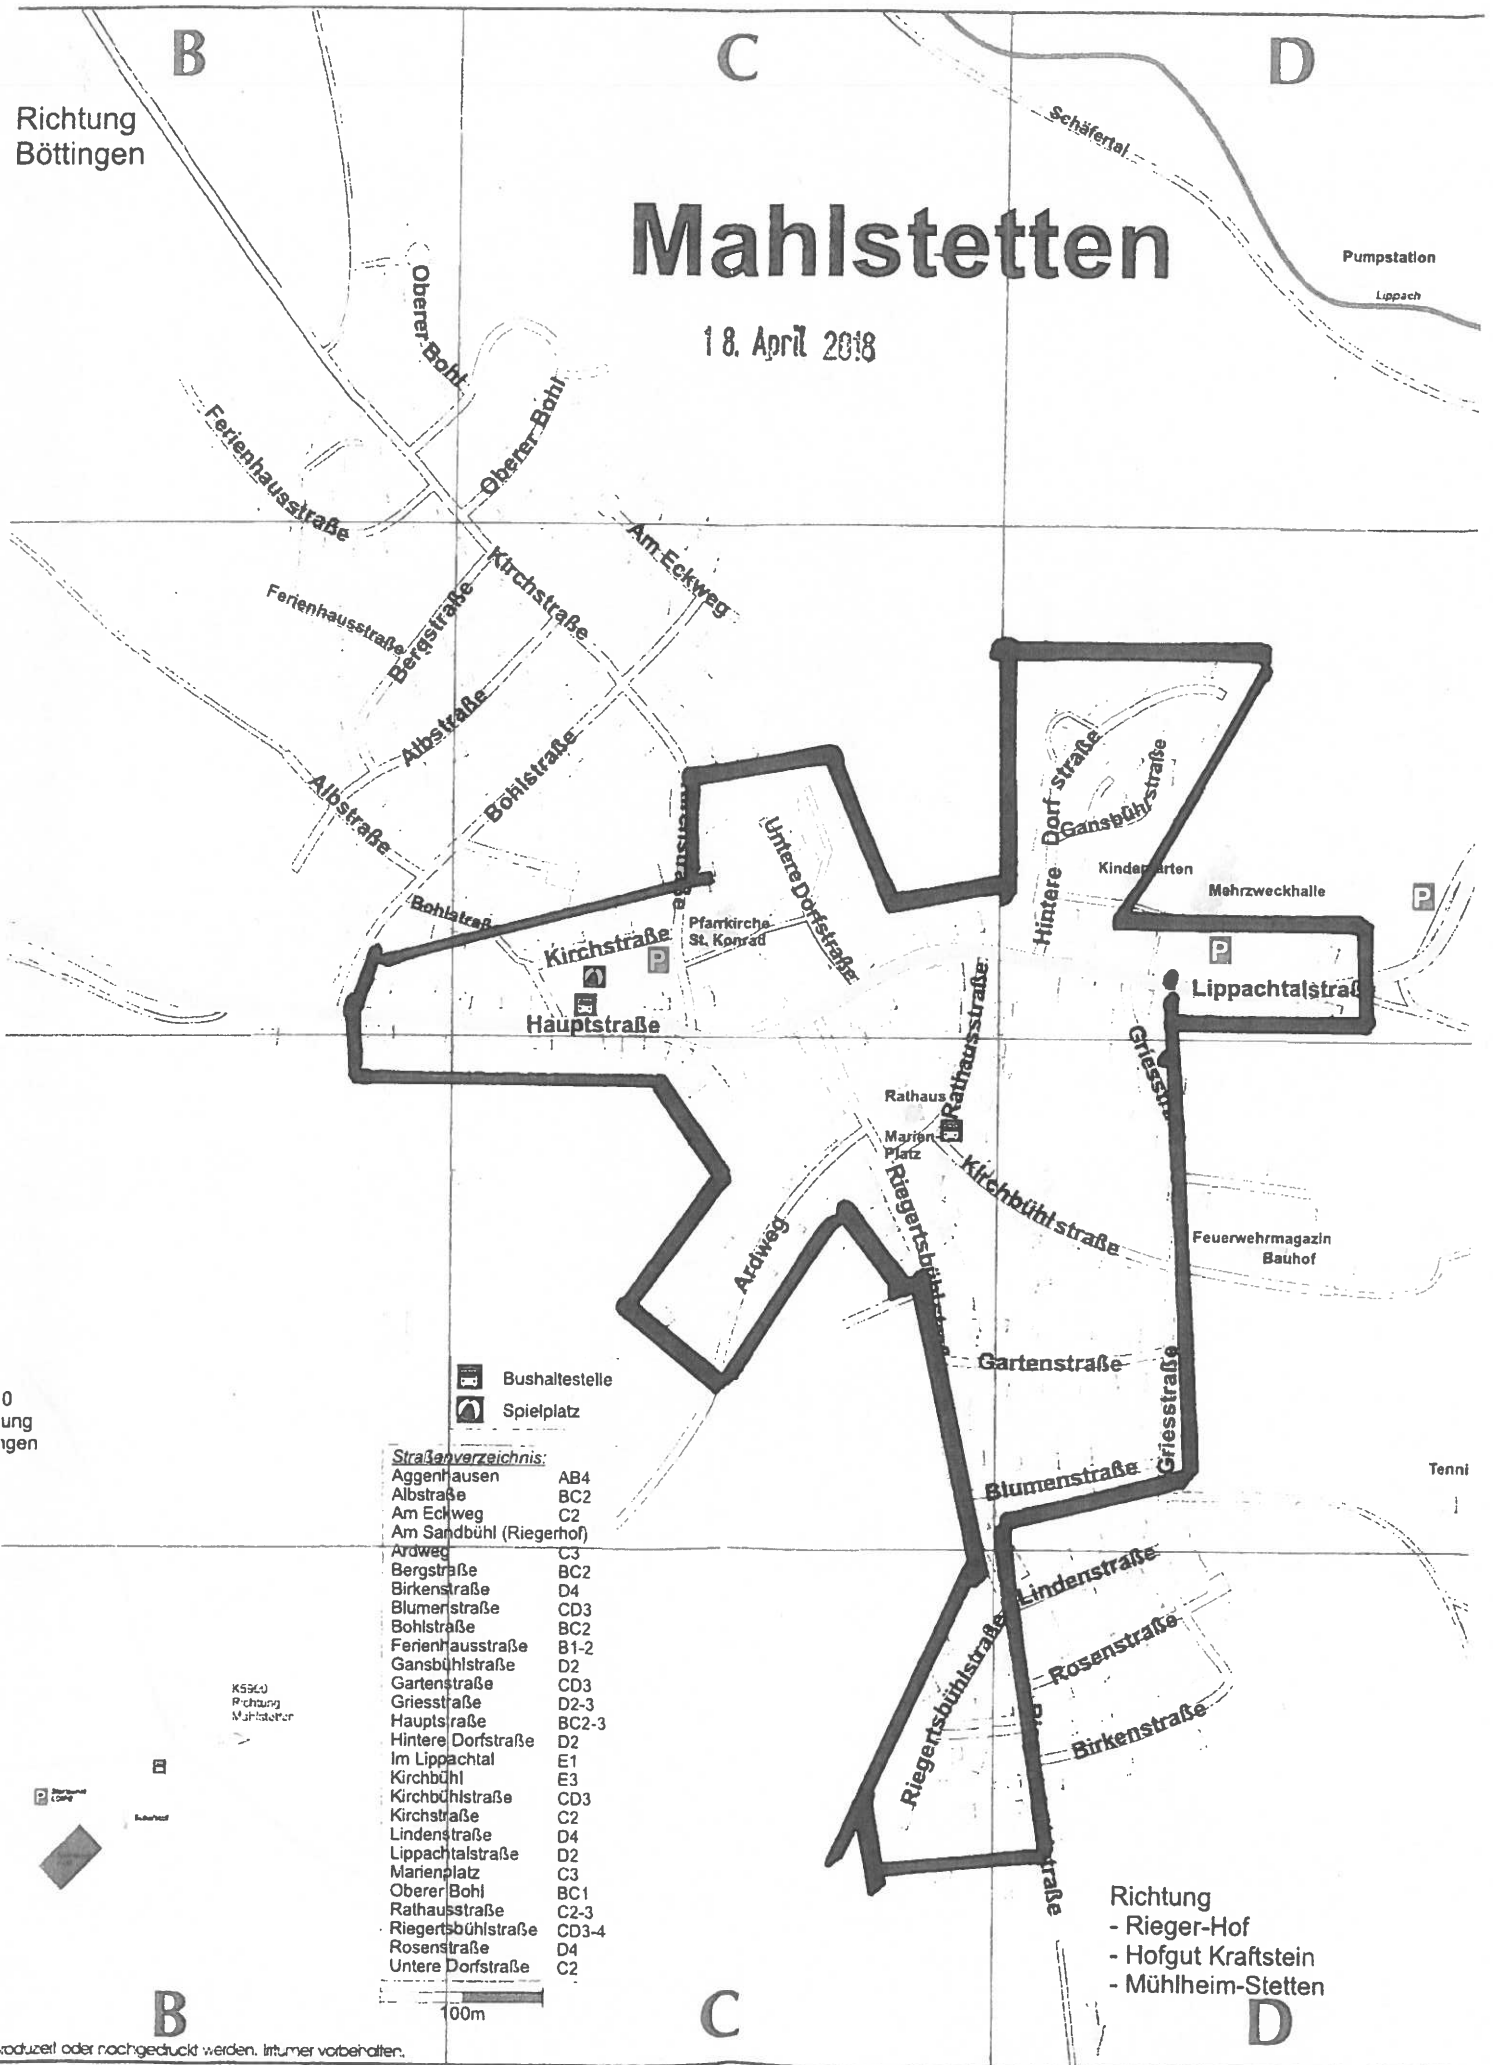

Richtung  
Böttingen

# Mahlstetten

18. April 2018

Pumpstation  
Lippach

- Bushaltestelle
- Spielplatz

Strassenverzeichnis:

Aggenhausen	AB4
Albstraße	BC2
Am Eckweg	C2
Am Sandbühl (Riegerhof)	
Ardweg	C3
Bergstraße	BC2
Birkenstraße	D4
Blumerstraße	CD3
Bohlstraße	BC2
Ferienhausstraße	B1-2
Gansbühlstraße	D2
Gartenstraße	CD3
Griesstraße	D2-3
Hauptstraße	BC2-3
Hintere Dorfstraße	D2
Im Lippachtal	E1
Kirchbühl	E3
Kirchbühlstraße	CD3
Kirchstraße	C2
Lindenstraße	D4
Lippachtalstraße	D2
Marienplatz	C3
Oberer Bohlfeld	BC1
Rathausstraße	C2-3
Riegerbühlstraße	CD3-4
Rosenstraße	D4
Untere Dorfstraße	C2

K5540  
Richtung  
Mahlstetten

Richtung  
- Rieger-Hof  
- Hofgut Kraftstein  
- Mühlheim-Stetten